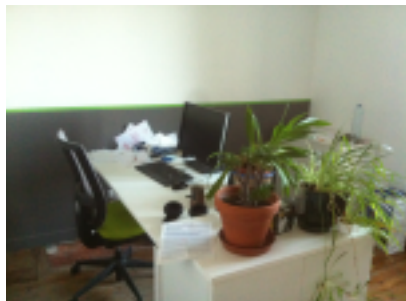

Tiers-lieux

Relais d'entreprises - SAINT-MARTORY

Mars 2018 : La Communauté de communes Cagire Garonne Salat propose à la location un bureau situé au pôle de Saint-Martory.

Dans ce « tiers-lieu », on peut venir travailler régulièrement ou ponctuellement et retrouver d'autres télétravailleurs pour recréer une ambiance et des repères de travail et ainsi rompre le risque d'isolement lié au télétravail.

Travailler dans un tiers-lieu proche de son domicile permet aussi de contribuer à la transition énergétique en diminuant la circulation automobile et les mouvements pendulaires.

Le bureau à louer est un bureau individuel, avec accès Internet haut débit filaire et Wifi. Il est équipé d'un placard, d'un caisson sécurisé pour pouvoir y laisser du matériel, est accessible aux personnes à mobilité réduite et dispose d'un parking.

Les locaux sont ouverts de 8 heures à 18 heures du lundi au vendredi. Le locataire pourra bénéficier d'un lieu de convivialité mutualisé avec les autres bureaux du tiers-lieu et de la communauté de communes, ce qui ajoute à la convivialité.