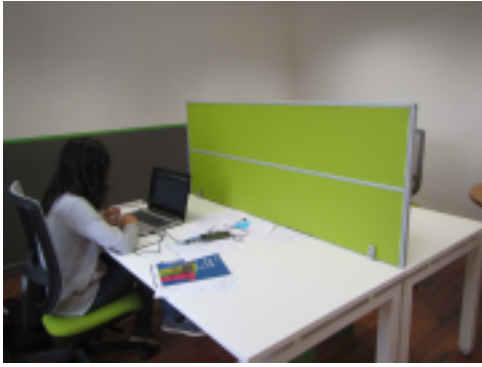

Pour tout renseignement, contacter la Communauté de communes Cagire Garonne Salat au 05 61 98 49 30.