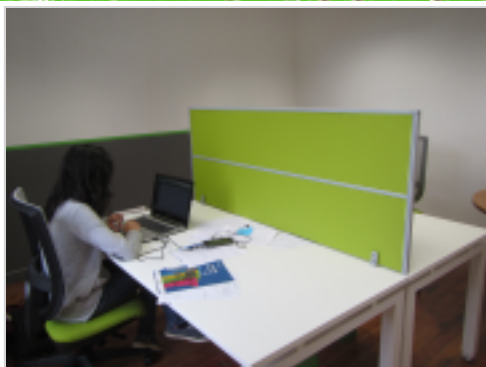

“ ***Pour tout renseignement, contacter la Communauté de communes Cagire Garonne Salat au 05 61 98 49 30.***