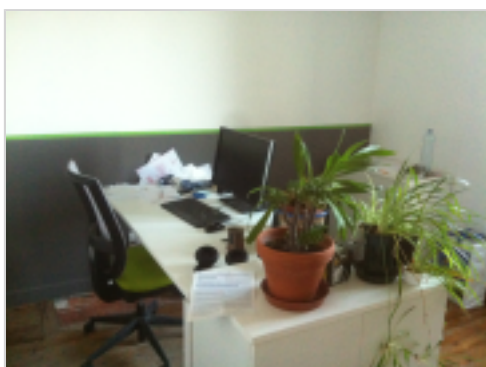

Tiers-lieux

Relais d'entreprises - SAINT-MARTORY

Mars 2018 : La Communauté de communes Cagire Garonne Salat propose à la location un bureau situé au pôle de Saint-Martory.

Dans ce « tiers-lieu », on peut venir travailler régulièrement ou ponctuellement et retrouver d'autres télétravailleurs pour recréer une ambiance et des repères de travail et ainsi rompre le risque d'isolement lié au télétravail.

Travailler dans un tiers-lieu proche de son domicile permet aussi de contribuer à la transition énergétique en diminuant la circulation automobile et les mouvements pendulaires.

Le bureau à louer est un bureau individuel, avec accès Internet haut débit filaire et Wifi. Il est équipé d'un placard, d'un caisson sécurisé pour pouvoir y laisser du matériel, est accessible aux personnes à mobilité réduite et dispose d'un parking.

Les locaux sont ouverts de 8 heures à 18 heures du lundi au vendredi. Le locataire pourra bénéficier d'un lieu de convivialité mutualisé avec les autres bureaux du tiers-lieu et de la communauté de communes, ce qui ajoute à la convivialité.