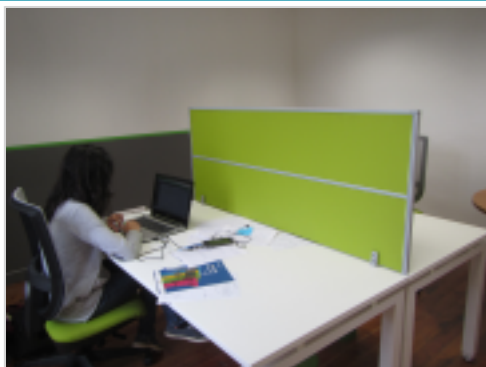

***Pour tout renseignement, contacter la Communauté de communes
Cagire Garonne Salat au 05 61 98 49 30.***