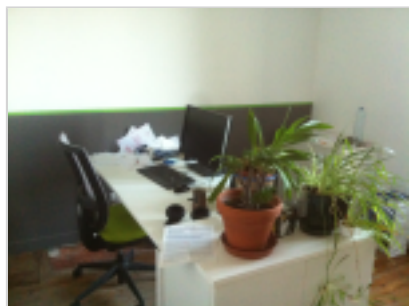

Tiers-lieux

Relais d'entreprises - SAINT-MARTORY

Mars 2018 : La Communauté de communes Cagire Garonne Salat propose à la location un bureau situé au pôle de Saint-Martory.

Dans ce « tiers-lieu », on peut venir travailler régulièrement ou ponctuellement et retrouver d'autres télétravailleurs pour recréer une ambiance et des repères de travail et ainsi rompre le risque d'isolement lié au télétravail.

Travailler dans un tiers-lieu proche de son domicile permet aussi de contribuer à la transition énergétique en diminuant la circulation automobile et les mouvements pendulaires.

Le bureau à louer est un bureau individuel, avec accès Internet haut débit filaire et Wifi. Il est équipé d'un placard, d'un caisson sécurisé pour pouvoir y laisser du matériel, est accessible aux personnes à mobilité réduite et dispose d'un parking.

Les locaux sont ouverts de 8 heures à 18 heures du lundi au vendredi. Le locataire pourra bénéficier d'un lieu de convivialité mutualisé avec les autres bureaux du tiers-lieu et de la communauté de communes, ce qui ajoute à la convivialité.