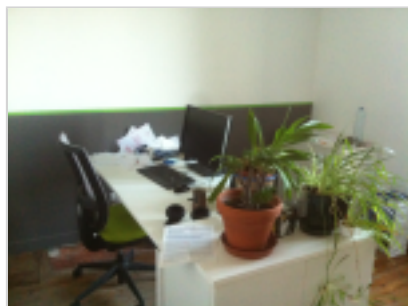

Tiers-lieux

Relais d'entreprises - SAINT-MARTORY

Mars 2018 : La Communauté de communes Cagire Garonne Salat propose à la location un bureau situé au pôle de Saint-Martory.

Dans ce « tiers-lieu », on peut venir travailler régulièrement ou ponctuellement et retrouver d'autres télétravailleurs pour recréer une ambiance et des repères de travail et ainsi rompre le risque d'isolement lié au télétravail.

Travailler dans un tiers-lieu proche de son domicile permet aussi de contribuer à la transition énergétique en diminuant la circulation automobile et les mouvements pendulaires.

Le bureau à louer est un bureau individuel, avec accès Internet haut débit filaire et Wifi. Il est équipé d'un placard, d'un caisson sécurisé pour pouvoir y laisser du matériel, est accessible aux personnes à mobilité réduite et dispose d'un parking.

Les locaux sont ouverts de 8 heures à 18 heures du lundi au vendredi. Le locataire pourra bénéficier d'un lieu de convivialité mutualisé avec les autres bureaux du tiers-lieu et de la communauté de communes, ce qui ajoute à la convivialité.