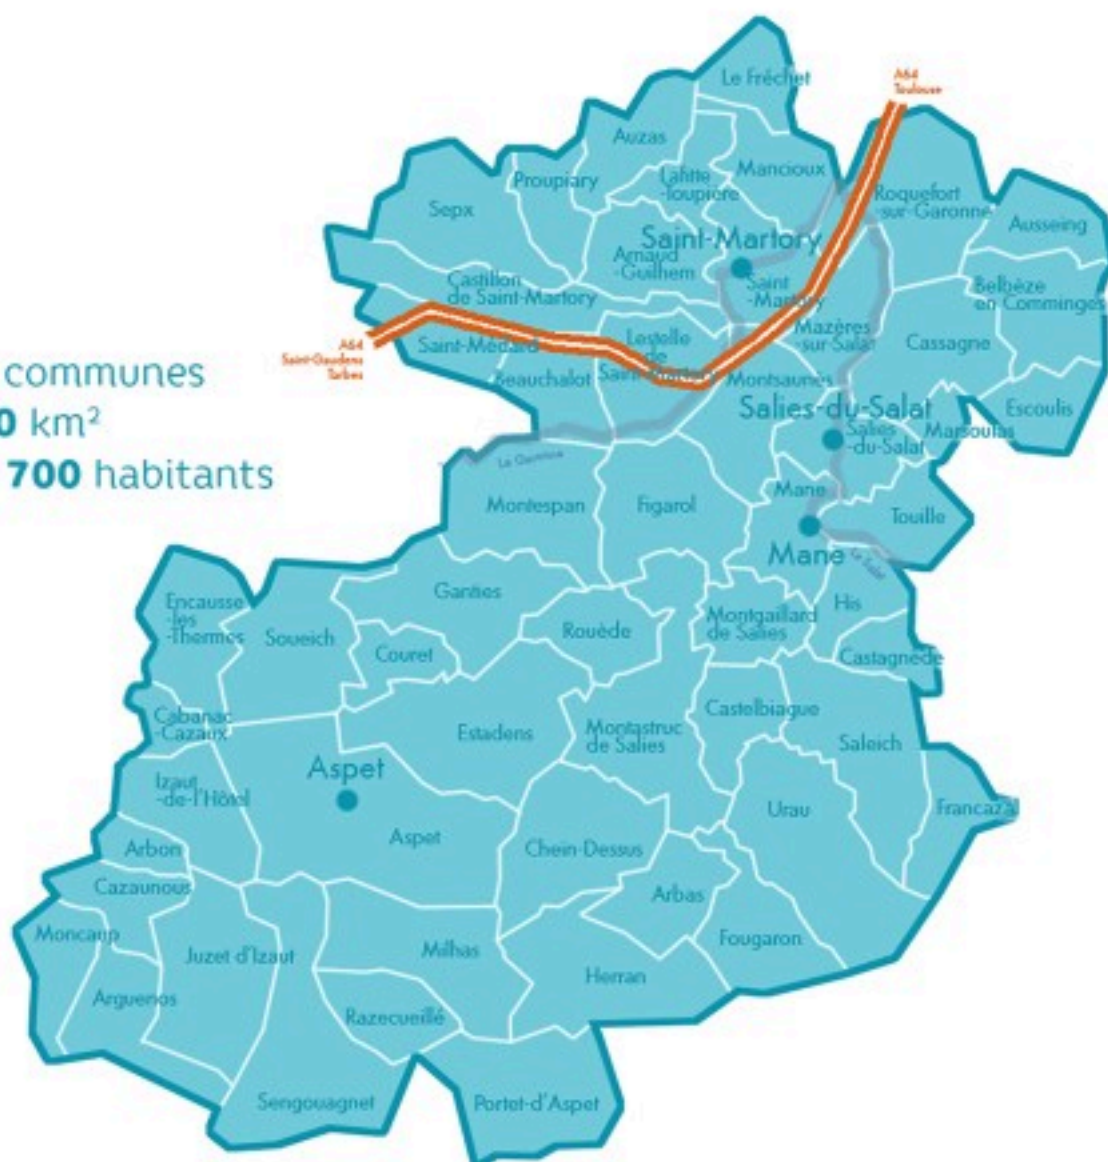

# Communauté de communes Cagire Garonne Salat

# Cagire Garonne Salat

COMMUNAUTÉ DE COMMUNES

**55 communes**  
**500 km<sup>2</sup>**  
**17 700 habitants**

**Siège**  
15 av. du Comminges  
31260 Mane  
Tél : 05 61 98 49 30  
Fax : 05 61 97 12 81

**Pôle Aspet**  
Rue Armand Latour  
31160 Aspet  
Tél : 05 61 94 86 50  
Fax : 05 61 95 46 56